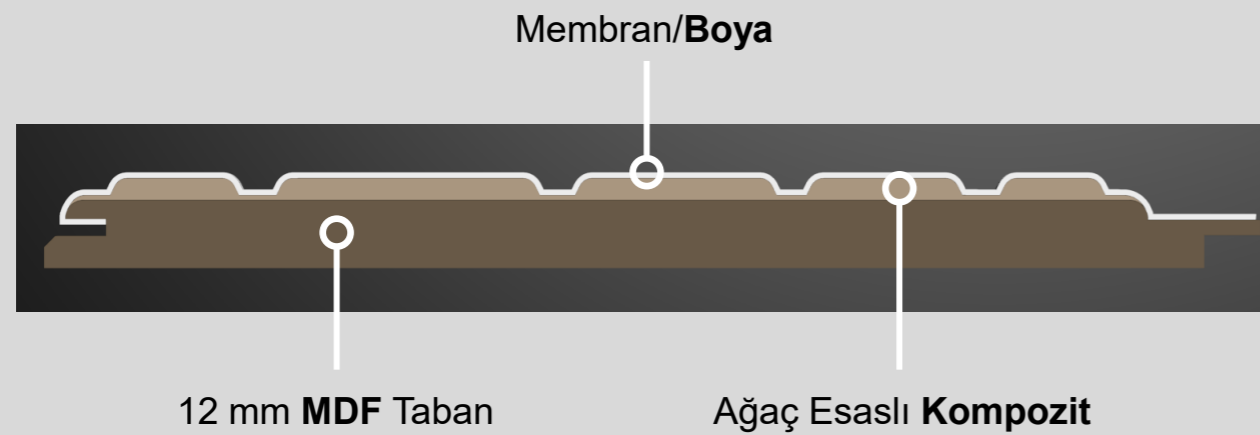

FİTPANEL® YAPISAL BİLEŞENLERİ