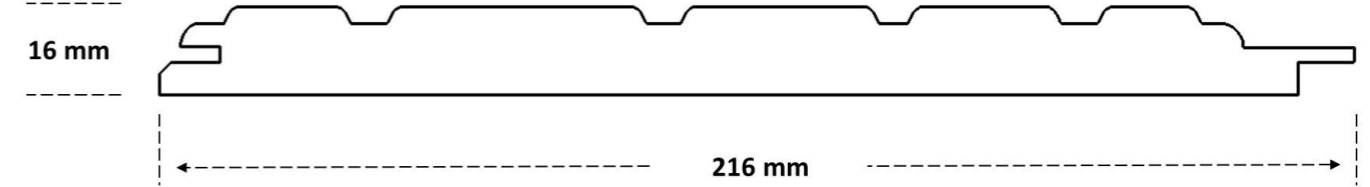

KOD	FP501	PAKET	FP501
En	216 mm	İçerik	4 Adet
Boy	2800 mm	Kaplama Alanı	2,31 m ²
Kalınlık	16 mm	Ağırlık	24,8 Kg

KOD	FP502	PAKET	FP502
En	216 mm	İçerik	4 Adet
Boy	2800 mm	Kaplama Alanı	2,31 m ²
Kalınlık	17,5 mm	Ağırlık	24,8 Kg