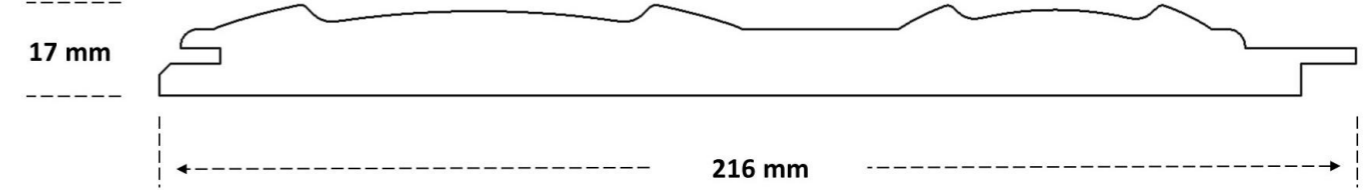

KOD	FP503	PAKET	FP503
En	216 mm	İçerik	4 Adet
Boy	2800 mm	Kaplama Alanı	2,31 m²
Kalınlık	17 mm	Ağırlık	23,2 Kg