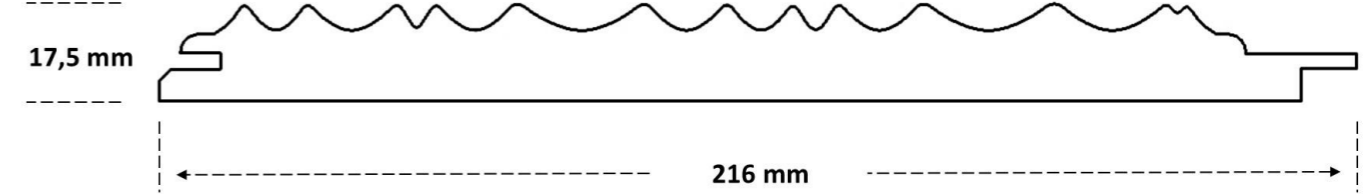

KOD	FP501	PAKET	FP501
En	216 mm	İçerik	4 Adet
Boy	2800 mm	Kaplama Alanı	2,31 m ²
Kalınlık	16 mm	Ağırlık	24,8 Kg

KOD	FP502	PAKET	FP502
En	216 mm	İçerik	4 Adet
Boy	2800 mm	Kaplama Alanı	2,31 m ²
Kalınlık	17,5 mm	Ağırlık	24,8 Kg